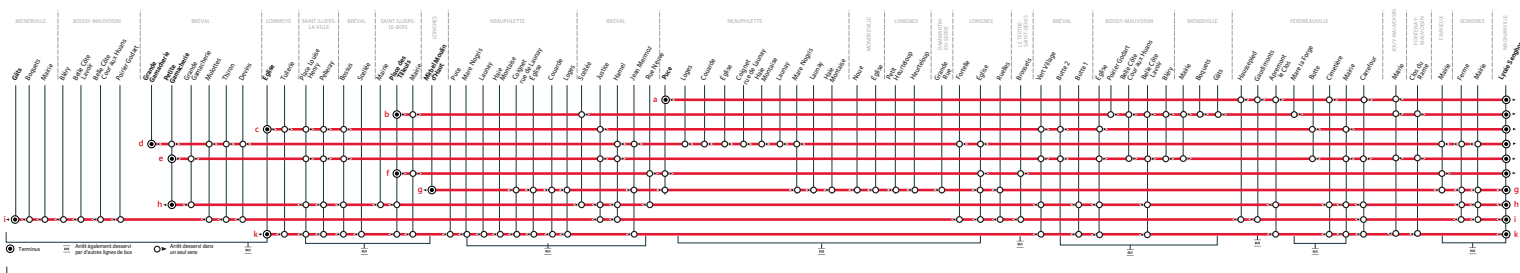

91

MÉNERVILLE ou BRÉVAL ou LOMMOYE ou ST-ILLIERS-LE-BOIS ou LONGNES ou NEAUPHLETTE

→ MAGNANVILLE Lycée Léopold S. Senghor

Horaires valables du 2 septembre 2024 au 6 juillet 2025

PÉRIODES DE FONCTIONNEMENT

PS Période scolaire

JOURS DE FONCTIONNEMENT

LàV du lundi au vendredi

LMJV Lundi, mardi, jeudi, vendredi

Me Mercredi

À SAVOIR

En rouge : Correspondance avec la ligne 26 en provenance ou vers les établissements du Mantois

VACANCES SCOLAIRES 2024-2025 - ZONE C

	Fin des cours	Jour de reprise
Rentrée scolaire 2024	-	lundi 2 septembre
Toussaint 2024	samedi 19 octobre	lundi 4 novembre
Noël 2024	samedi 21 décembre	lundi 6 novembre
Hiver 2025	samedi 15 février	lundi 3 mars
Printemps 2025	samedi 12 avril	lundi 28 avril
Pont de l'Ascension 2025	mercredi 28 mai	lundi 2 juin
Grandes vacances 2025	samedi 5 juillet	-

Les horaires sont calculés dans des conditions normales de circulation et sont sujets à des aléas.

RÉSEAU MANTOIS

Impasse Sainte Claire Deville 78200 Mantes-la-Jolie
Ouvert du lundi au vendredi de 9h à 12h et 13h30 à 17h30