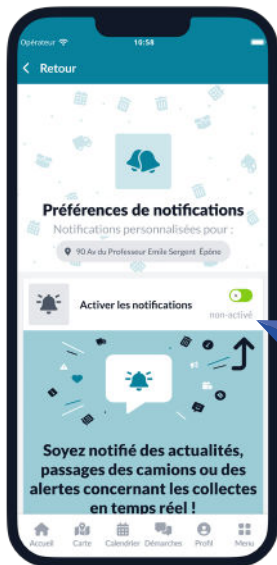

Être informé en temps réel via l'appli et les notifications

- Activer les notifications sur mon téléphone et sélectionner celles qui m'intéressent.
- Recevoir des conseils de tri et être accompagné pour réduire mes déchets.
- Être averti en temps réel des actualités et modifications de mes services de collecte.
- Ne plus oublier de sortir mon bac grâce aux rappels personnalisés.