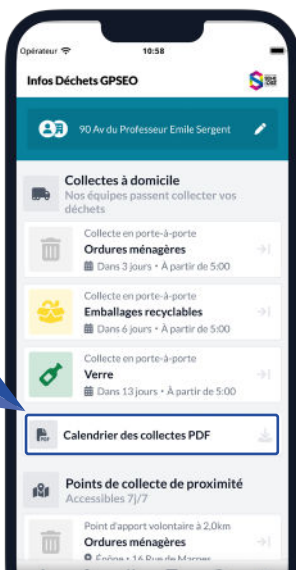

Réduisons ensemble nos déchets

Avec l'application Infos déchets GPSEO, la Communauté urbaine Grand Paris Seine & Oise aide les usagers du territoire à mieux gérer leurs déchets au quotidien : s'informer, mieux trier, utiliser au mieux les services et en découvrir de nouveaux.

Calendrier de collecte

Notifications en temps réel

Informations sur le tri et
et les espaces réemploi

Informations sur les
déchèteries

Consulter en un clic tous les services pour mon adresse

- Me géolocaliser.
- Renseigner mon adresse et mon profil.
- Visualiser en un coup d'œil tous les services qui me concernent.

Liste de vos services

Sur une carte

Par date

Consulter mon calendrier de collecte

Possibilité de télécharger le calendrier de collecte à mon adresse.

- Consulter quand passent les camions de collecte à mon adresse, y compris en cas de jour férié.
- Savoir où et quand sortir mon bac.

Localiser les points de collecte à proximité de chez moi

- Visualiser les points de collecte qui m'intéressent.

- Suivre l'itinéraire optimisé pour m'y rendre via mes applications habituelles.

- Vérifier les horaires ainsi que les déchets acceptés et refusés.