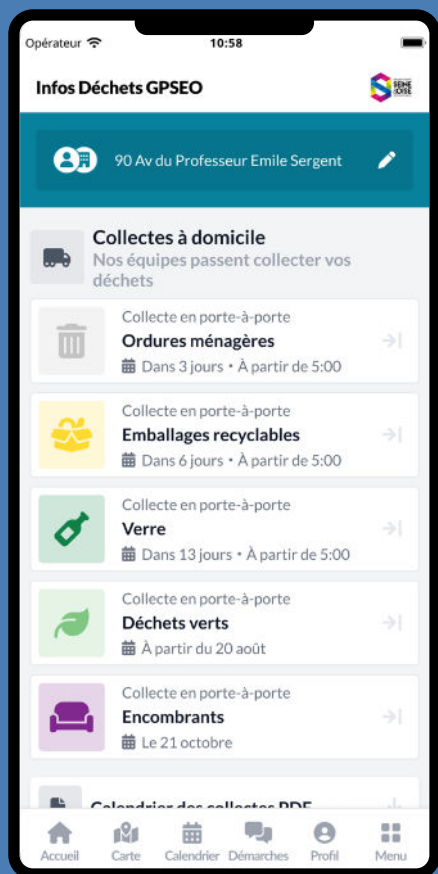

LES NOTIFICATIONS : RAPPELS DE COLLECTE ET ALERTES

Pour sortir mon bac de la bonne couleur et le bon jour, j'active les rappels de collecte. Je peux aussi recevoir des notifications sur les incidents de collecte et bénéficier d'encore plus de bons plans recyclage.

L'application Infos déchets GPSEO concerne les 73 communes du territoire.

Liste complète sur [GPSEO.FR](https://gpseo.fr)

TÉLÉCHARGEZ-LA MAINTENANT !

**PLUS D'INFORMATIONS
SUR [GPSEO.FR](https://gpseo.fr)**

Réduisons ensemble nos déchets

Avec l'application Infos déchets GPSEO, la Communauté urbaine Grand Paris Seine & Oise aide les usagers du territoire à mieux gérer leurs déchets au quotidien : s'informer, mieux trier, utiliser au mieux les services et en découvrir de nouveaux.