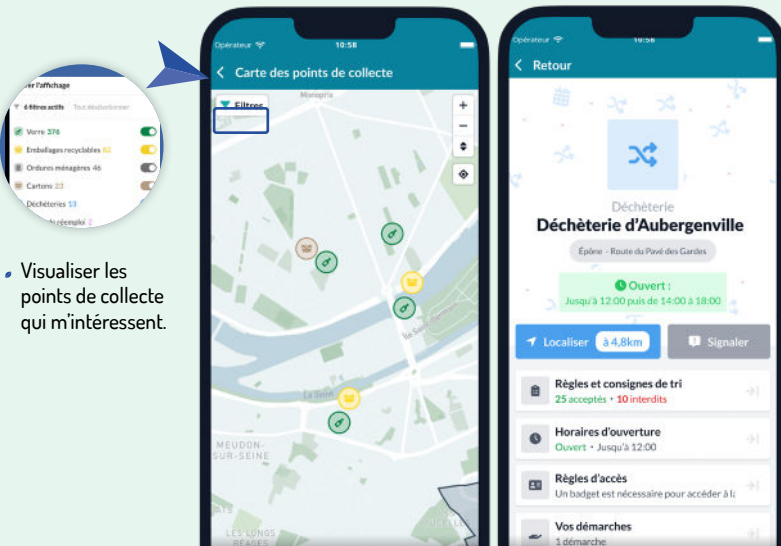

Réduisons ensemble nos déchets

Avec l'application Infos déchets GPSEO, la Communauté urbaine Grand Paris Seine & Oise aide les usagers du territoire à mieux gérer leurs déchets au quotidien : s'informer, mieux trier, utiliser au mieux les services et en découvrir de nouveaux.

Calendrier de collecte

Notifications en temps réel

Informations sur le tri et
et les espaces réemploi

Informations sur les
déchèteries

Consulter en un clic tous les services pour mon adresse

- Me géolocaliser.
- Renseigner mon adresse et mon profil.
- Visualiser en un coup d'œil tous les services qui me concernent.

Liste de vos services

Sur une carte

Par date

Consulter mon calendrier de collecte

Possibilité de télécharger le calendrier de collecte à mon adresse.

- Consulter quand passent les camions de collecte à mon adresse, y compris en cas de jour férié.
- Savoir où et quand sortir mon bac.

Localiser les points de collecte à proximité de chez moi

- Visualiser les points de collecte qui m'intéressent.

- Suivre l'itinéraire optimisé pour m'y rendre via mes applications habituelles.

- Vérifier les horaires ainsi que les déchets acceptés et refusés.