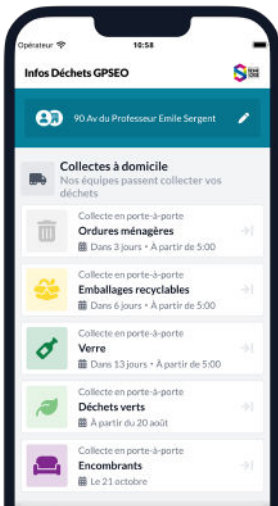

L'application Infos déchets GPSEO concerne les 73 communes du territoire.

Liste complète sur [GPSEO.FR](https://gpseo.fr)

TÉLÉCHARGEZ-LA MAINTENANT !

**PLUS D'INFORMATIONS
SUR [GPSEO.FR](https://gpseo.fr)**

Réduisons ensemble nos déchets

Avec l'application Infos déchets GPSEO, la Communauté urbaine Grand Paris Seine & Oise aide les usagers du territoire à mieux gérer leurs déchets au quotidien : s'informer, mieux trier, utiliser au mieux les services et en découvrir de nouveaux.

Calendrier de collecte

Notifications en temps réel

Informations sur le tri et
et les espaces réemploi

Informations sur les
déchèteries

Consulter en un clic tous les services pour mon adresse

- Me géolocaliser.
- Renseigner mon adresse et mon profil.
- Visualiser en un coup d'œil tous les services qui me concernent.