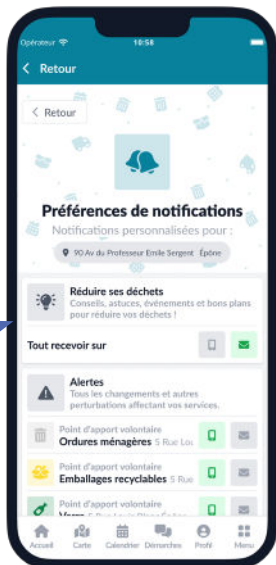

Être informé en temps réel via l'appli et les notifications

- Activer les notifications sur mon téléphone et sélectionner celles qui m'intéressent.
- Recevoir des conseils de tri et être accompagné pour réduire mes déchets.
- Être averti en temps réel des actualités et modifications de mes services de collecte.
- Ne plus oublier de sortir mon bac grâce aux rappels personnalisés.