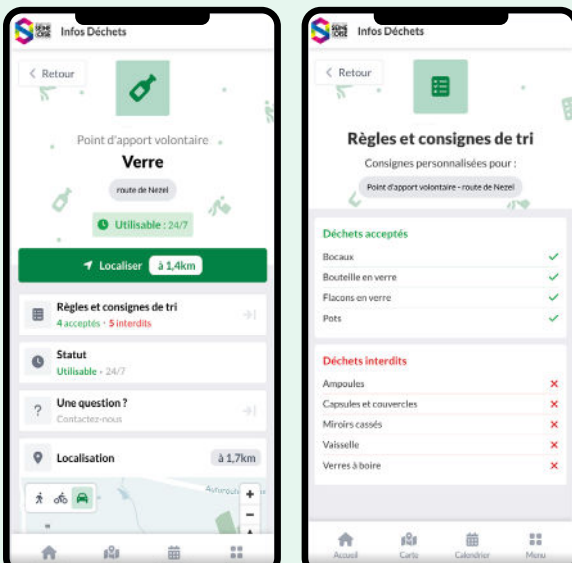

Vérifier les déchets acceptés en suivant les règles et consignes de tri